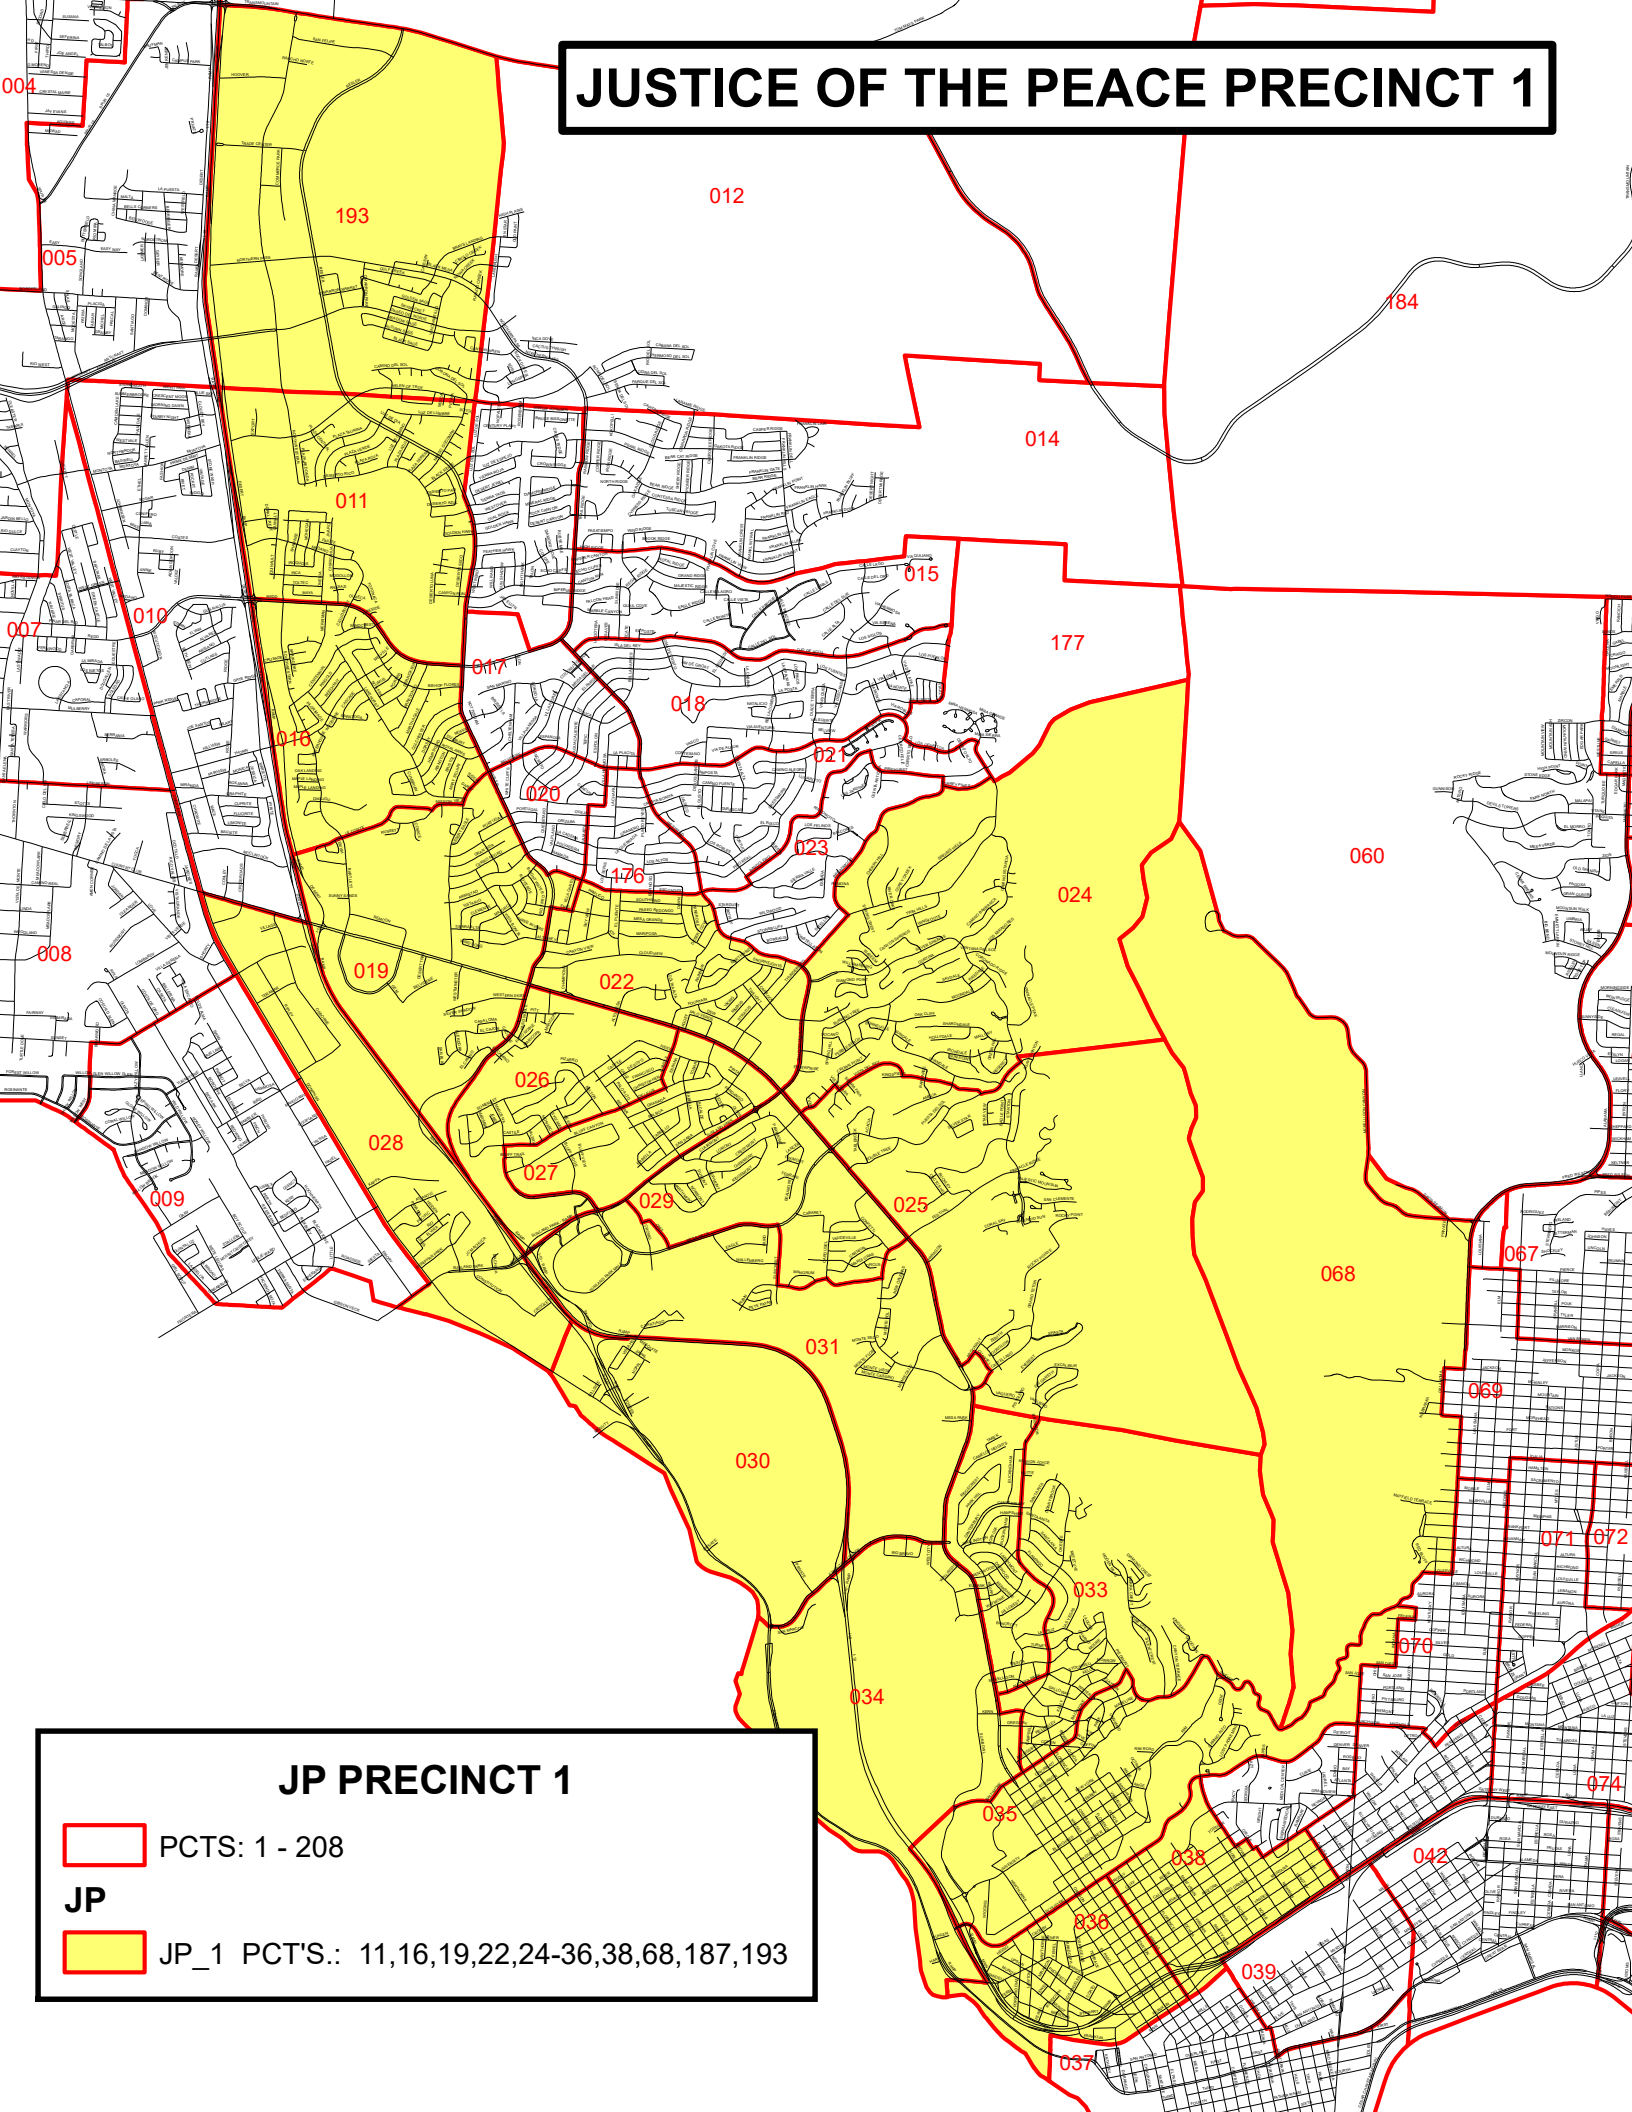

JUSTICE OF THE PEACE PRECINCT 1

JP PRECINCT 1

 PCTS: 1 - 208

JP
 JP_1 PCT'S.: 11,16,19,22,24-36,38,68,187,193