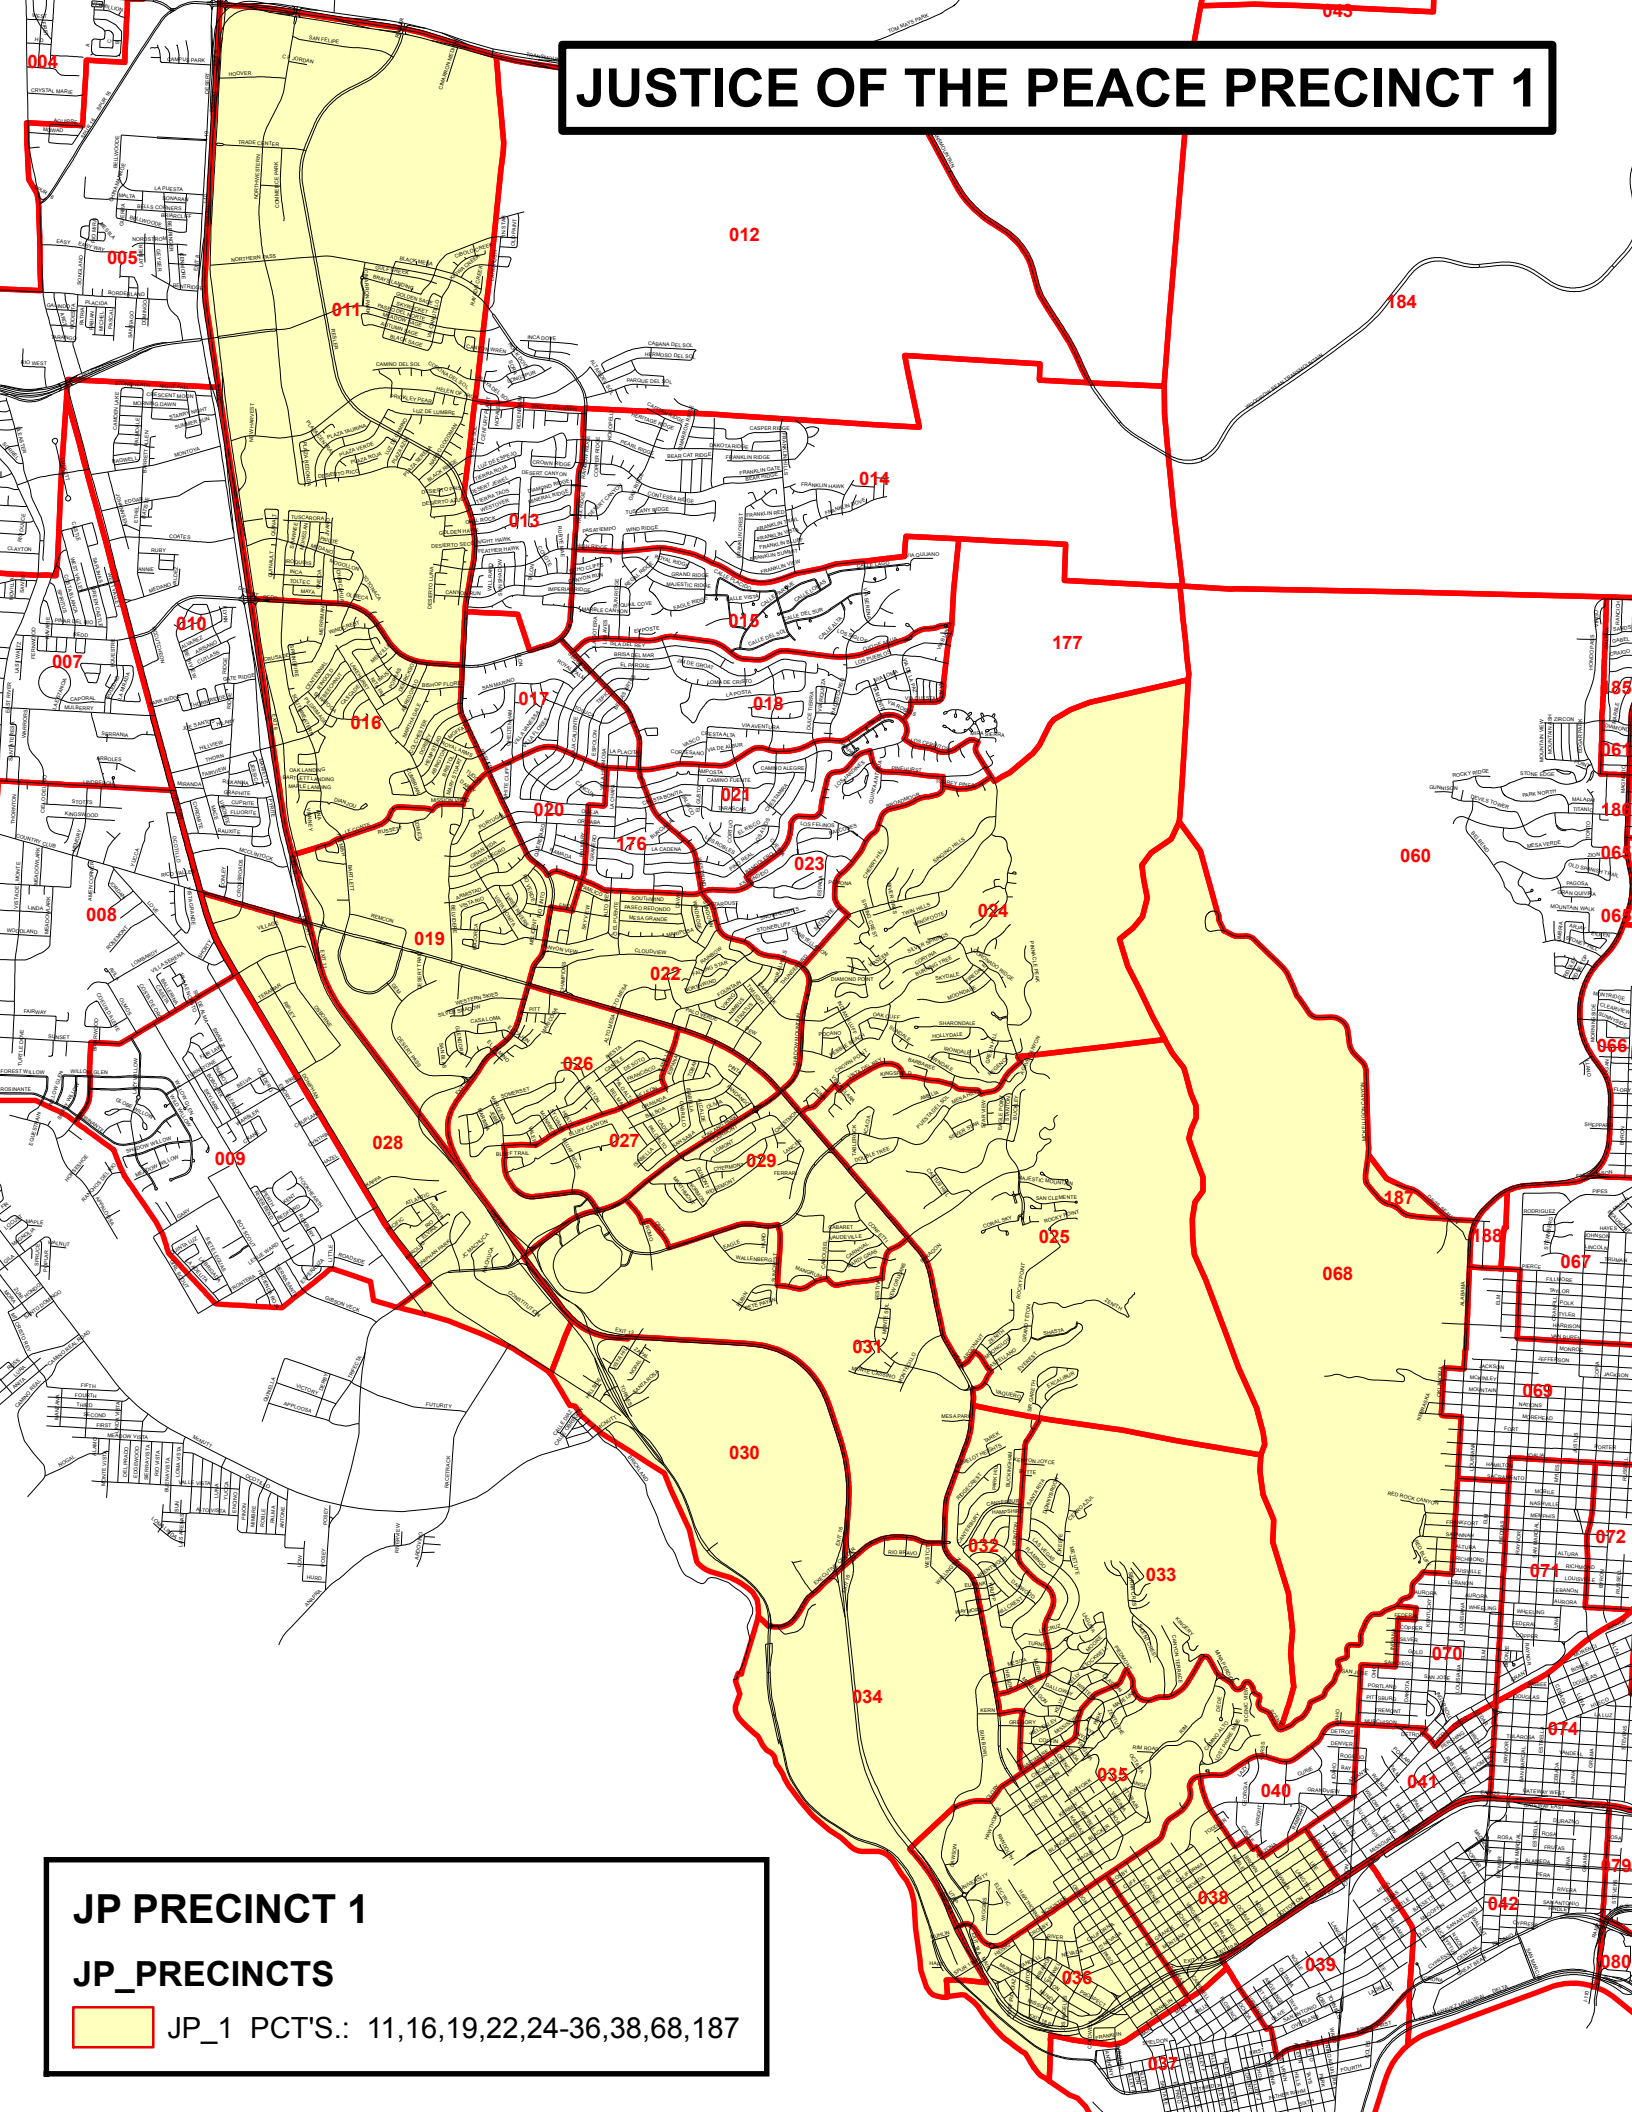

# JUSTICE OF THE PEACE PRECINCT 1

**JP PRECINCT 1**  
**JP\_PRECINCTS**  
JP\_1 PCT'S.: 11,16,19,22,24-36,38,68,187