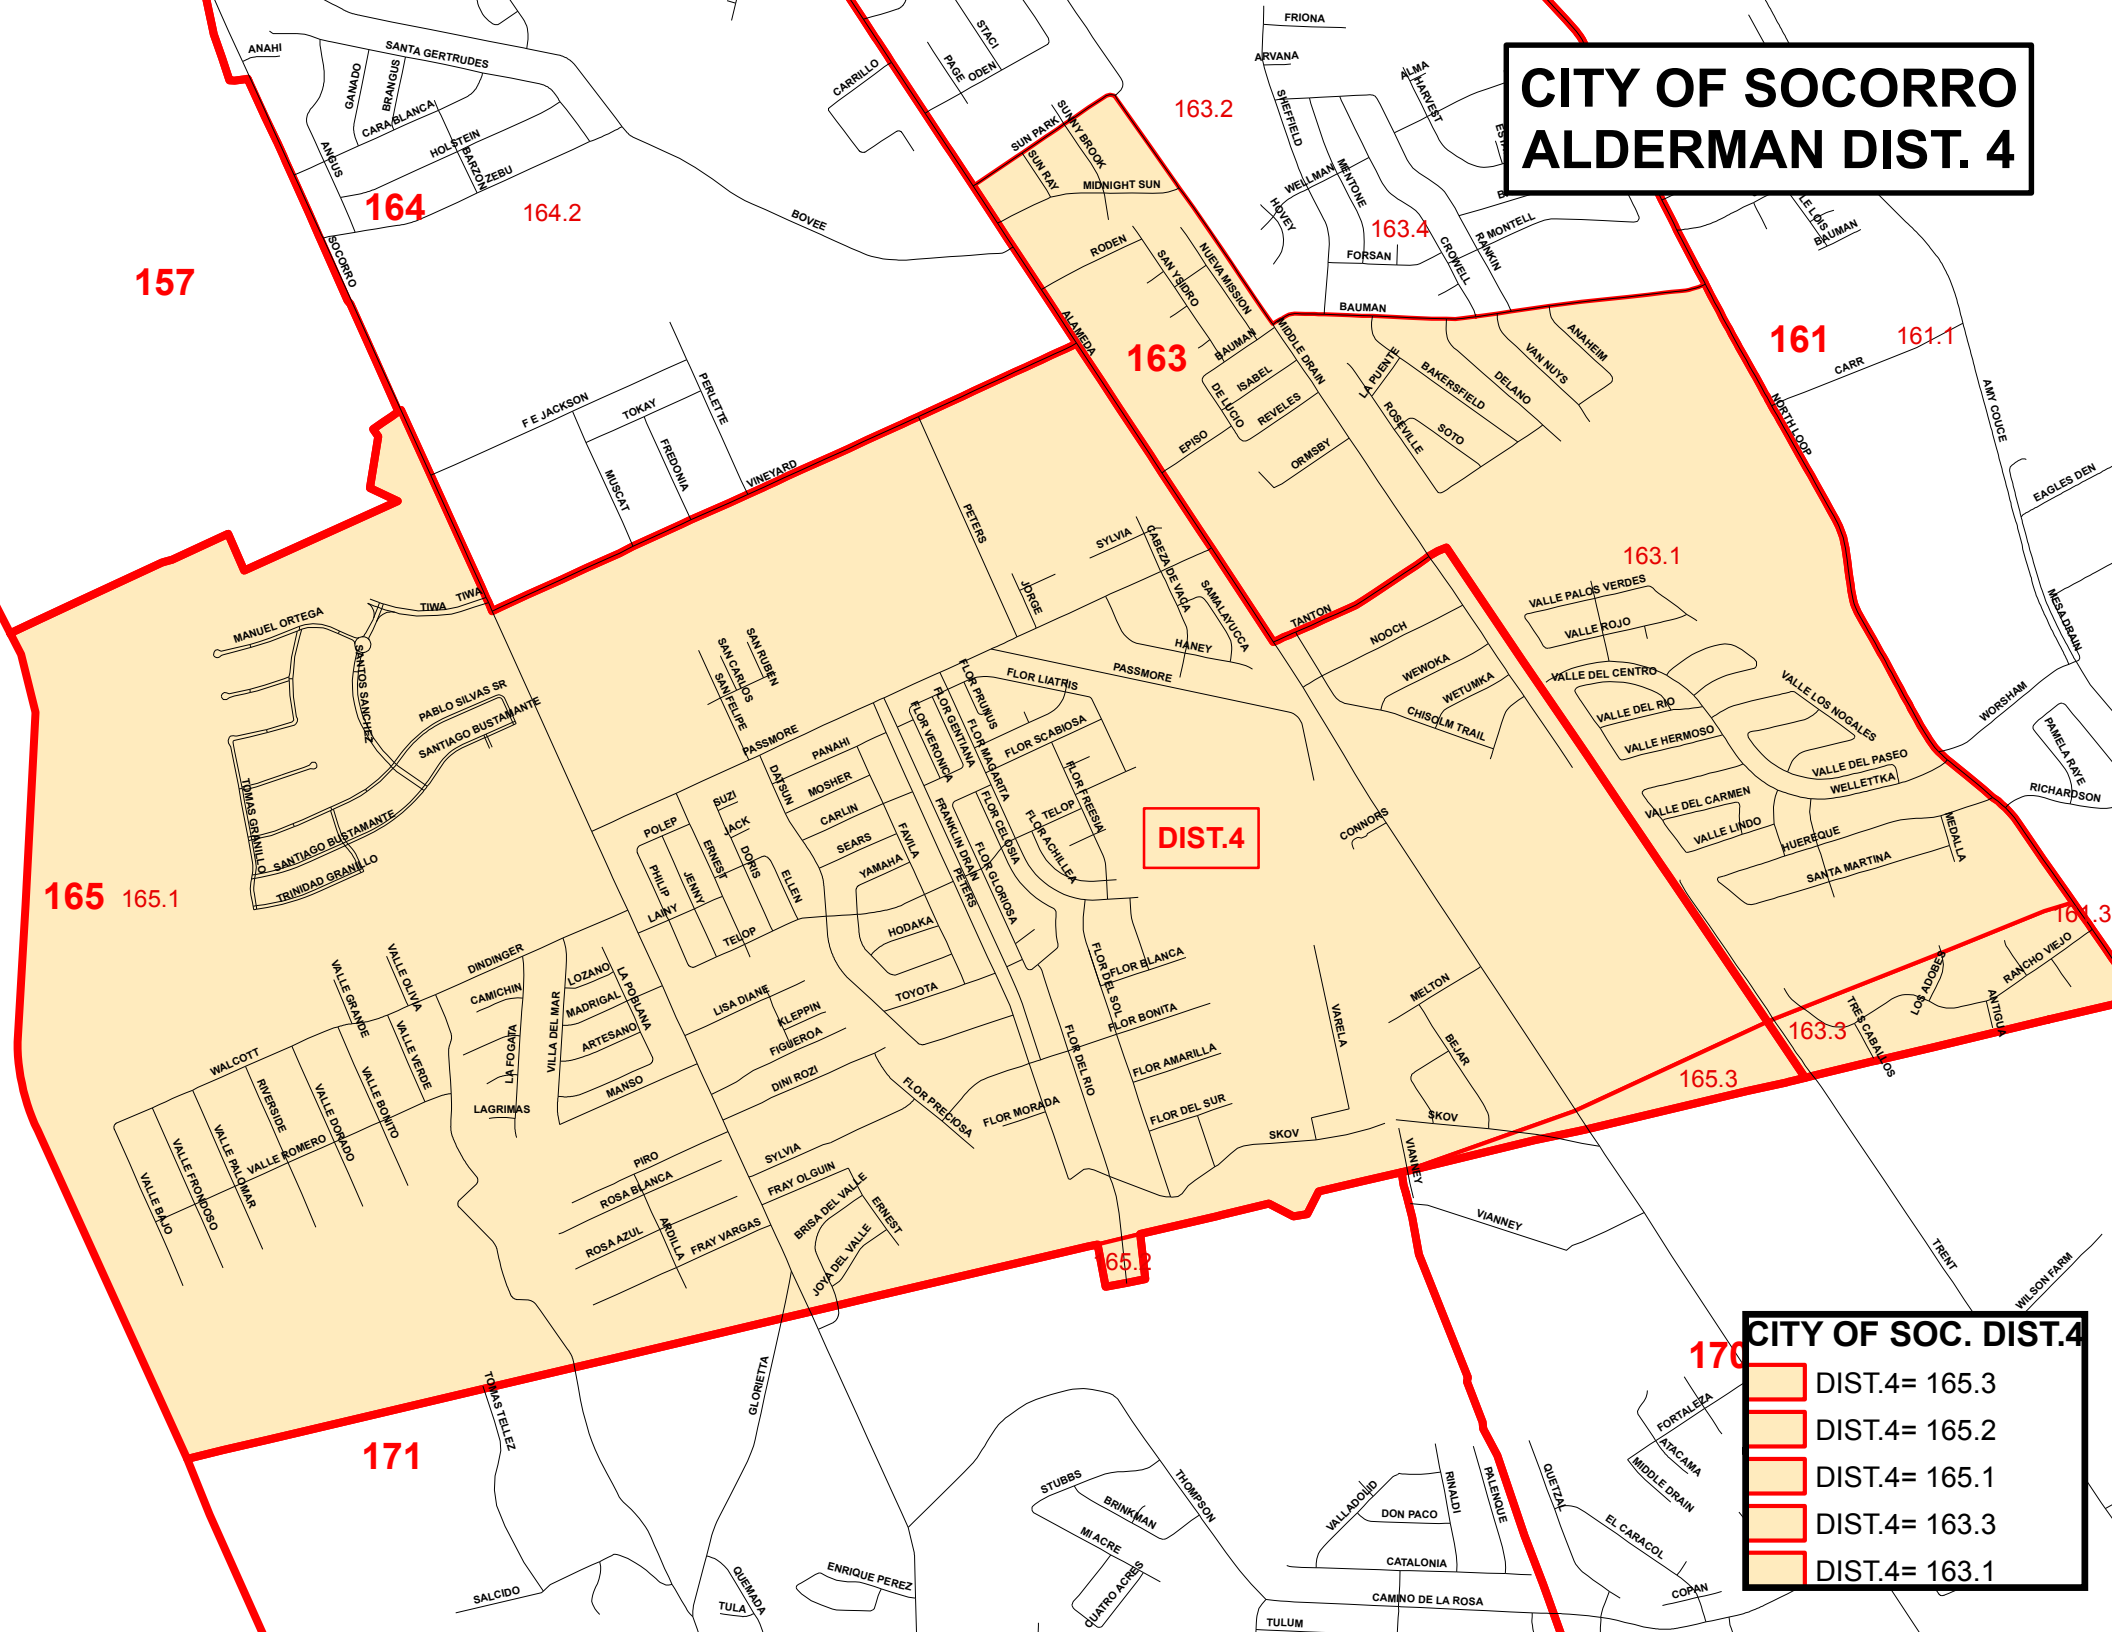

# CITY OF SOCORRO ALDERMAN DIST. 4

**DIST. 4**

CITY OF SOC. DIST. 4	
<span style="display: inline-block; width: 15px; height: 15px; background-color: #f96; border: 1px solid red;"></span>	DIST. 4 = 165.3
<span style="display: inline-block; width: 15px; height: 15px; background-color: #f9c; border: 1px solid red;"></span>	DIST. 4 = 165.2
<span style="display: inline-block; width: 15px; height: 15px; background-color: #f99; border: 1px solid red;"></span>	DIST. 4 = 165.1
<span style="display: inline-block; width: 15px; height: 15px; background-color: #f93; border: 1px solid red;"></span>	DIST. 4 = 163.3
<span style="display: inline-block; width: 15px; height: 15px; background-color: #f90; border: 1px solid red;"></span>	DIST. 4 = 163.1