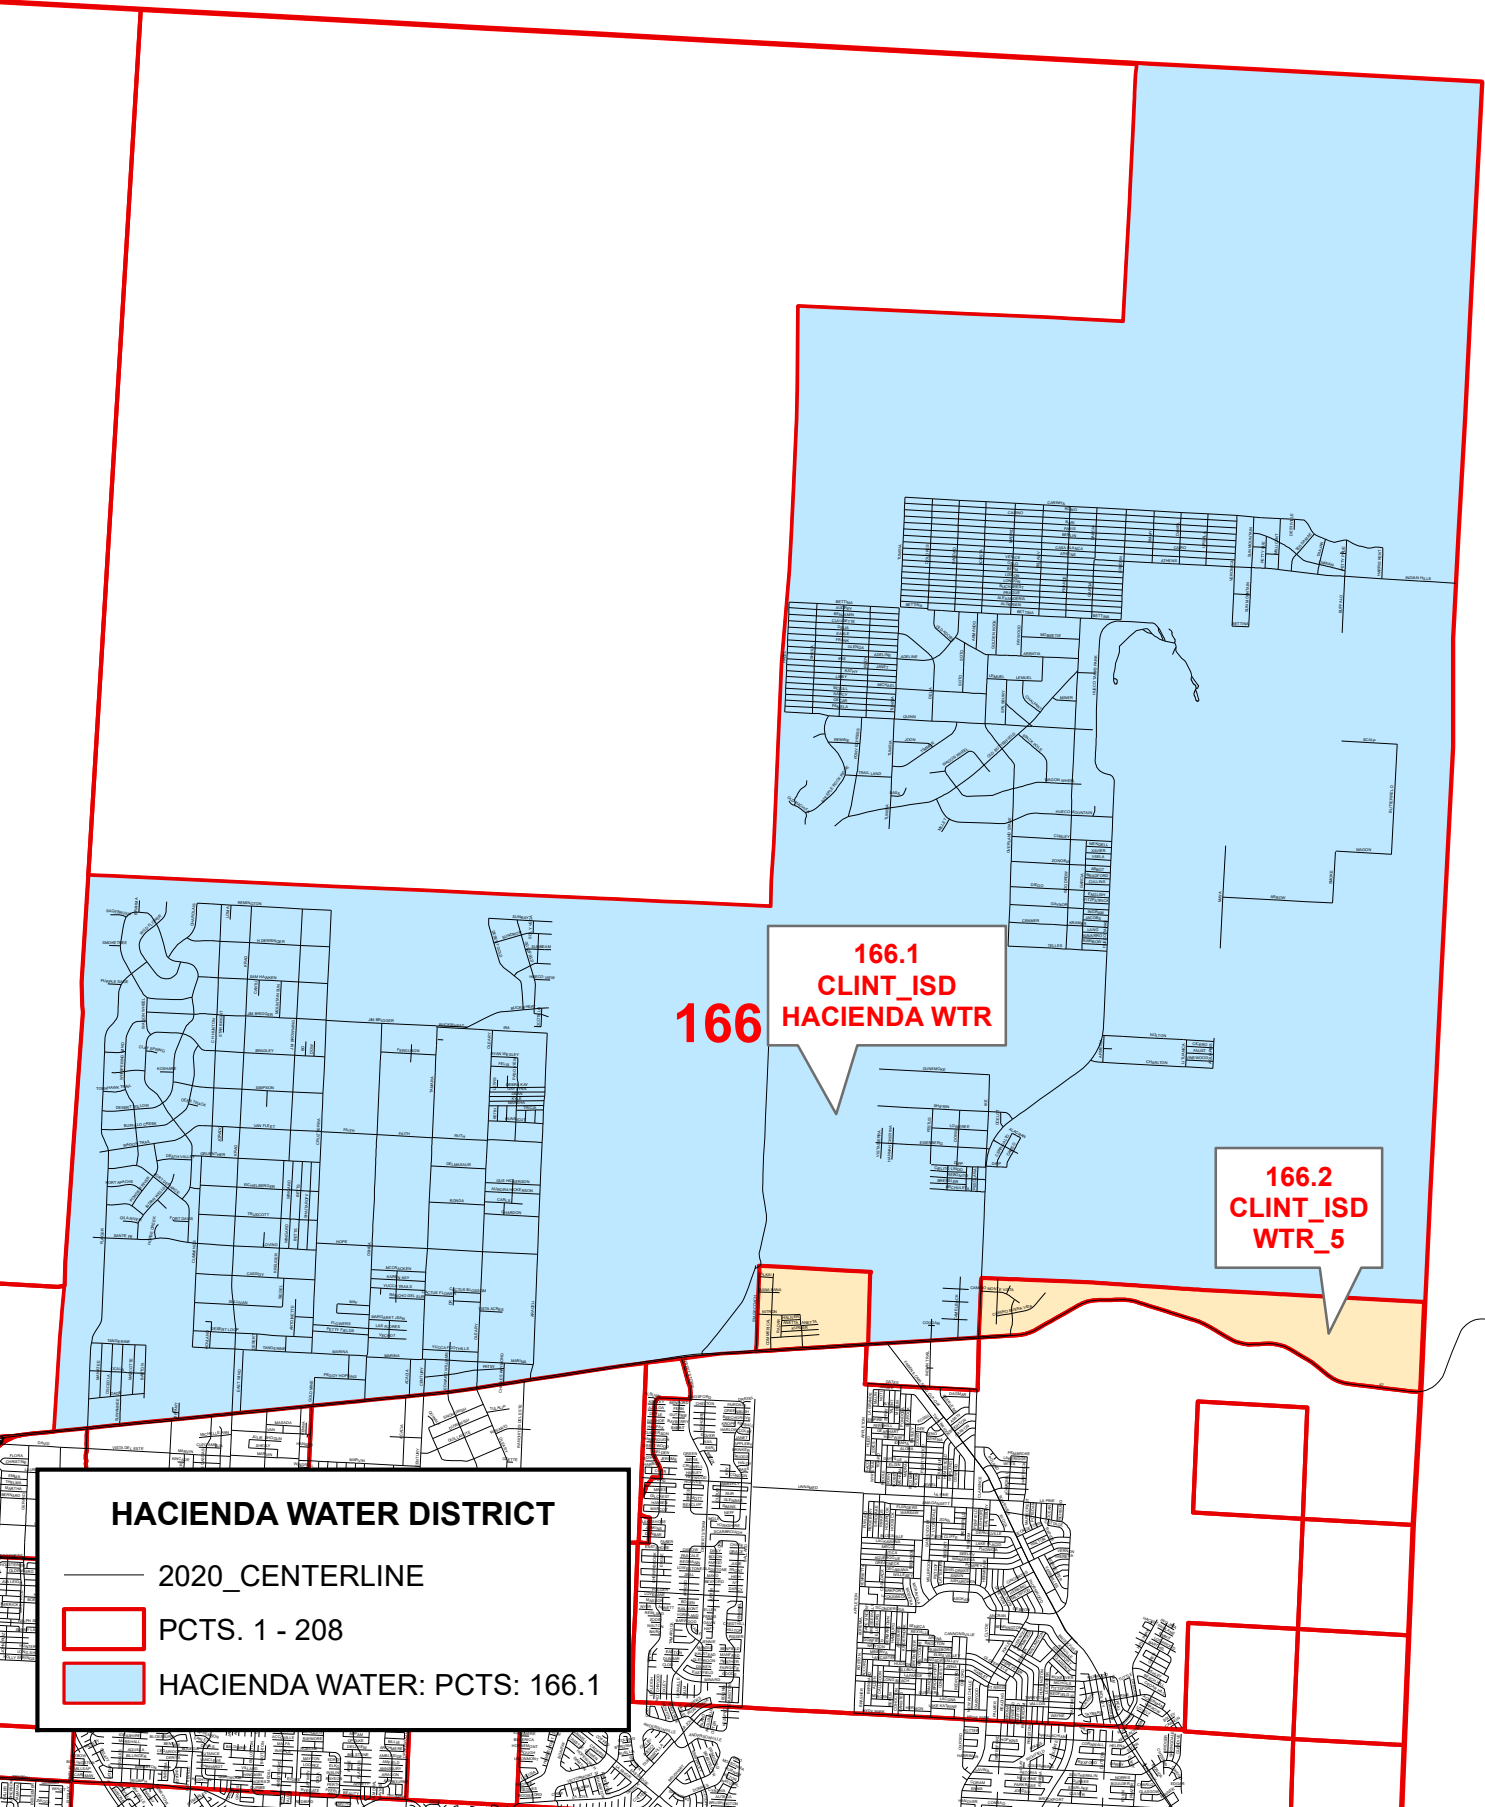

HACIENDA DEL NORTE WATER DISTRICT

166

**166.1
CLINT_ISD
HACIENDA WTR**

**166.2
CLINT_ISD
WTR_5**

HACIENDA WATER DISTRICT

- 2020_CENTERLINE
- PCTS. 1 - 208
- HACIENDA WATER: PCTS: 166.1