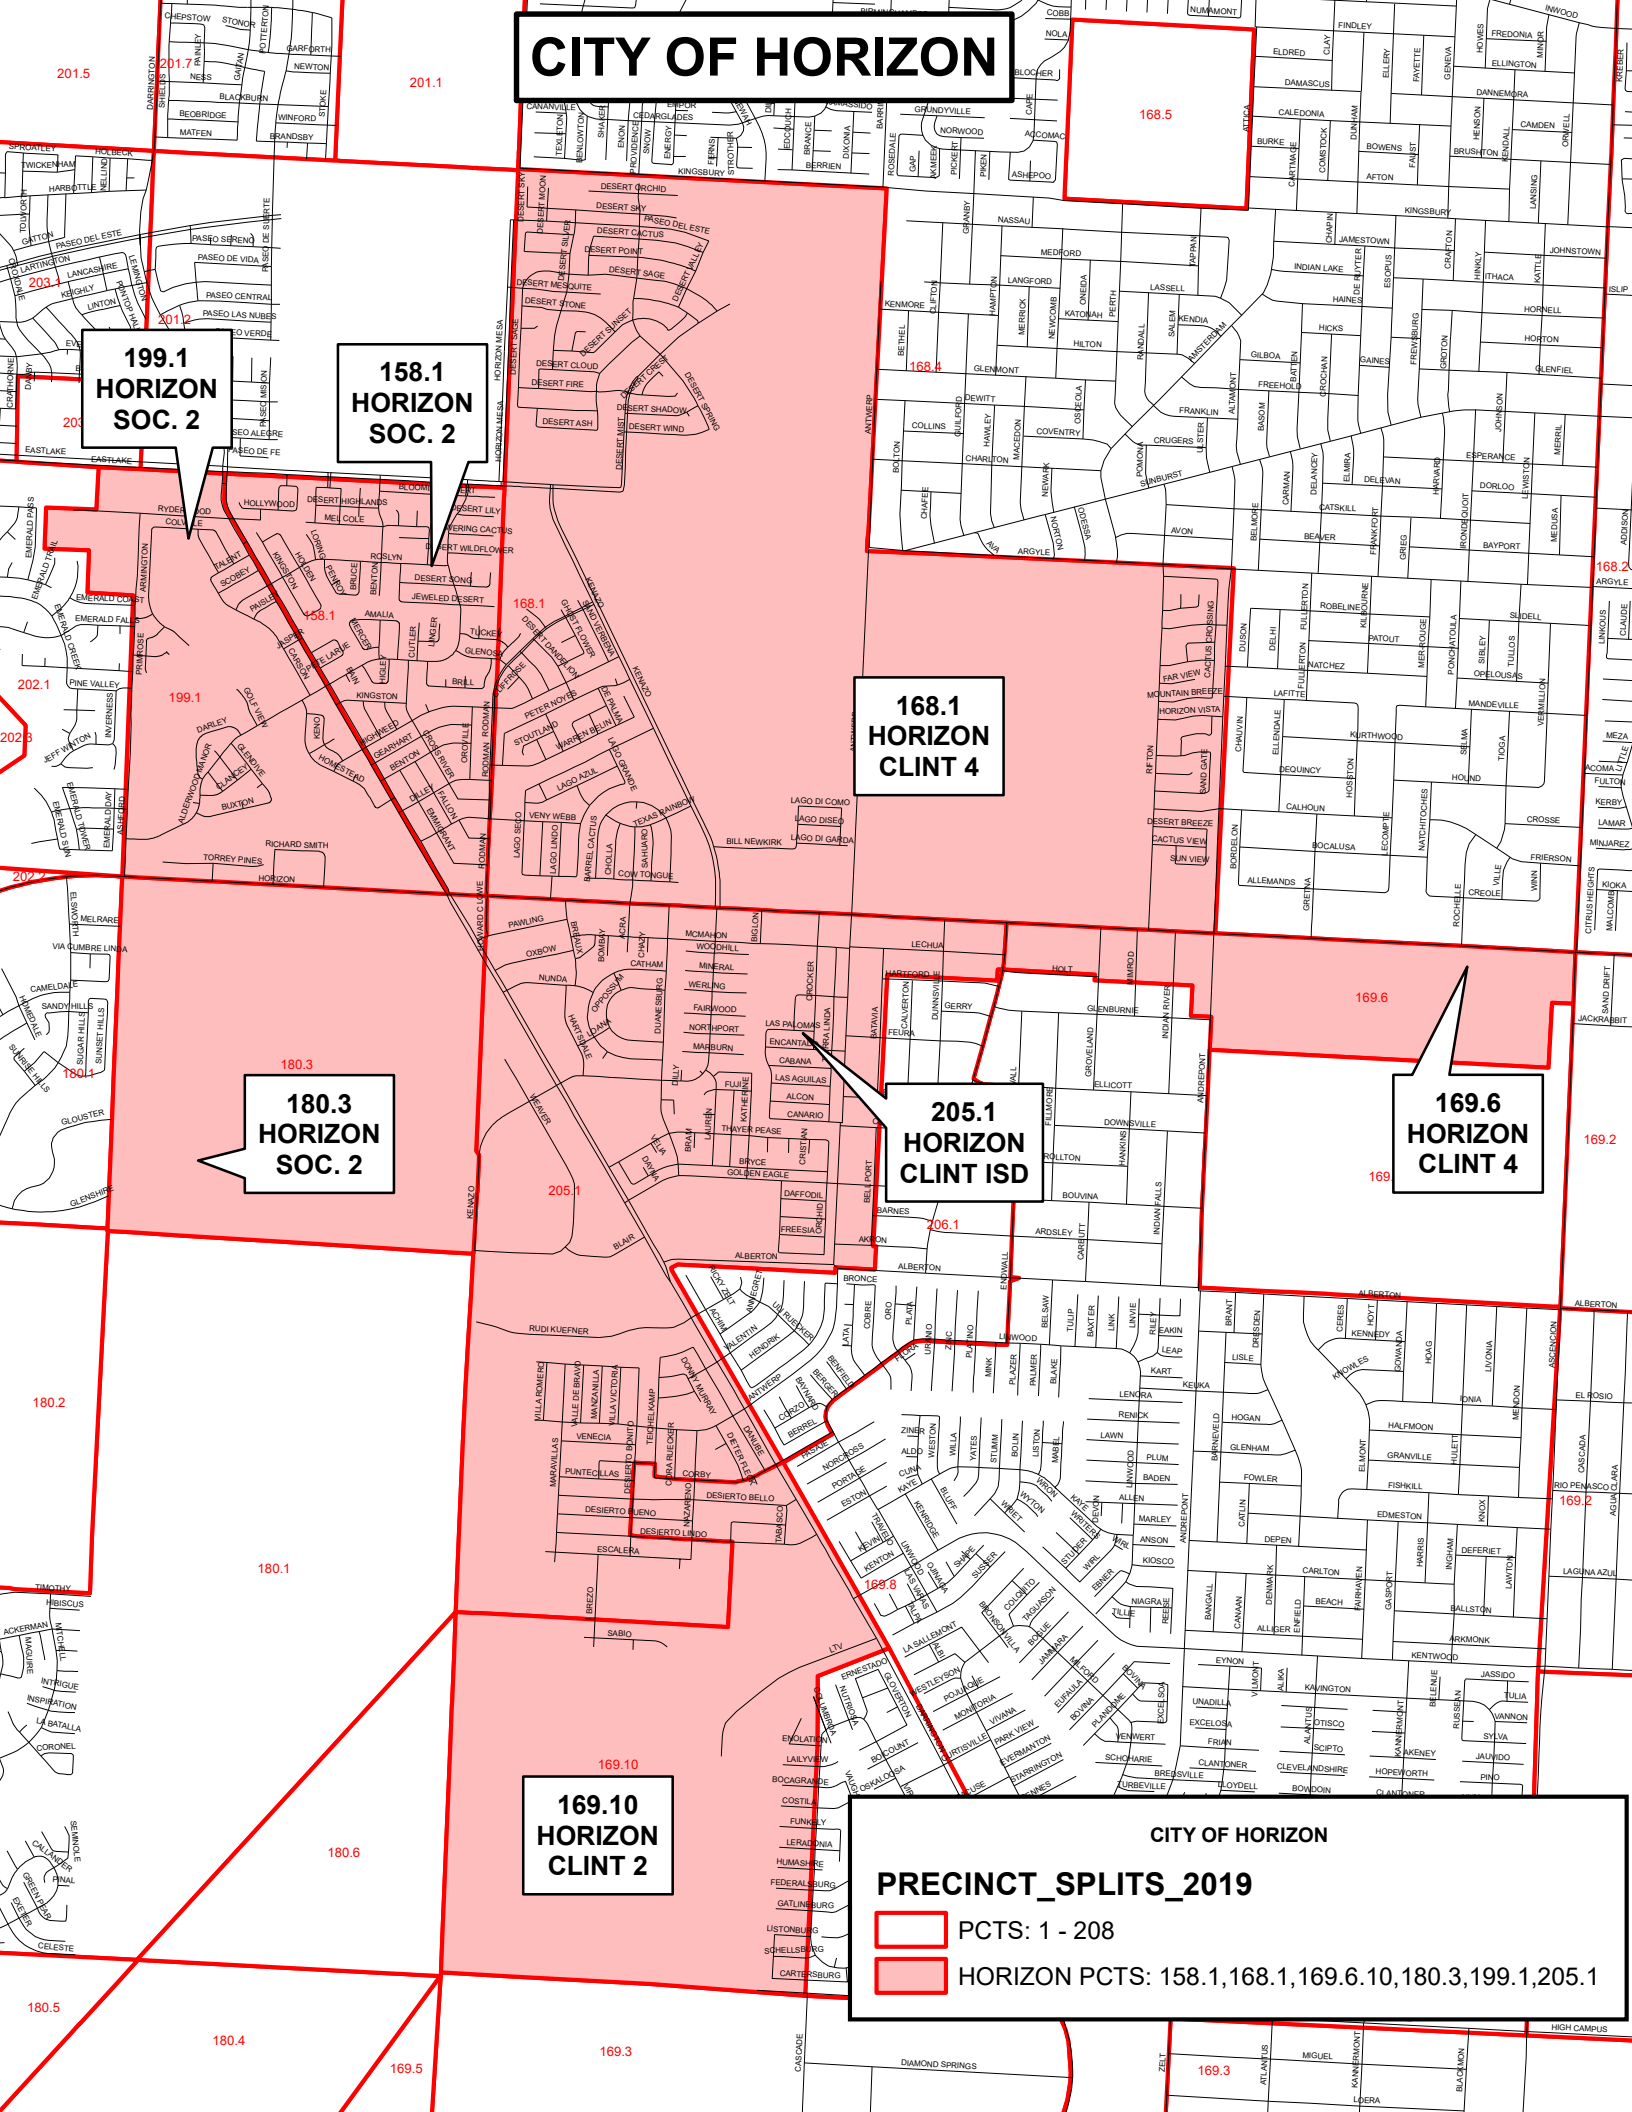

CITY OF HORIZON

**199.1
HORIZON
SOC. 2**

**158.1
HORIZON
SOC. 2**

**168.1
HORIZON
CLINT 4**

**180.3
HORIZON
SOC. 2**

**205.1
HORIZON
CLINT ISD**

**169.6
HORIZON
CLINT 4**

**169.10
HORIZON
CLINT 2**

CITY OF HORIZON
PRECINCT_SPLITS_2019

- PCTS: 1 - 208
- HORIZON PCTS: 158.1, 168.1, 169.6, 10, 180.3, 199.1, 205.1