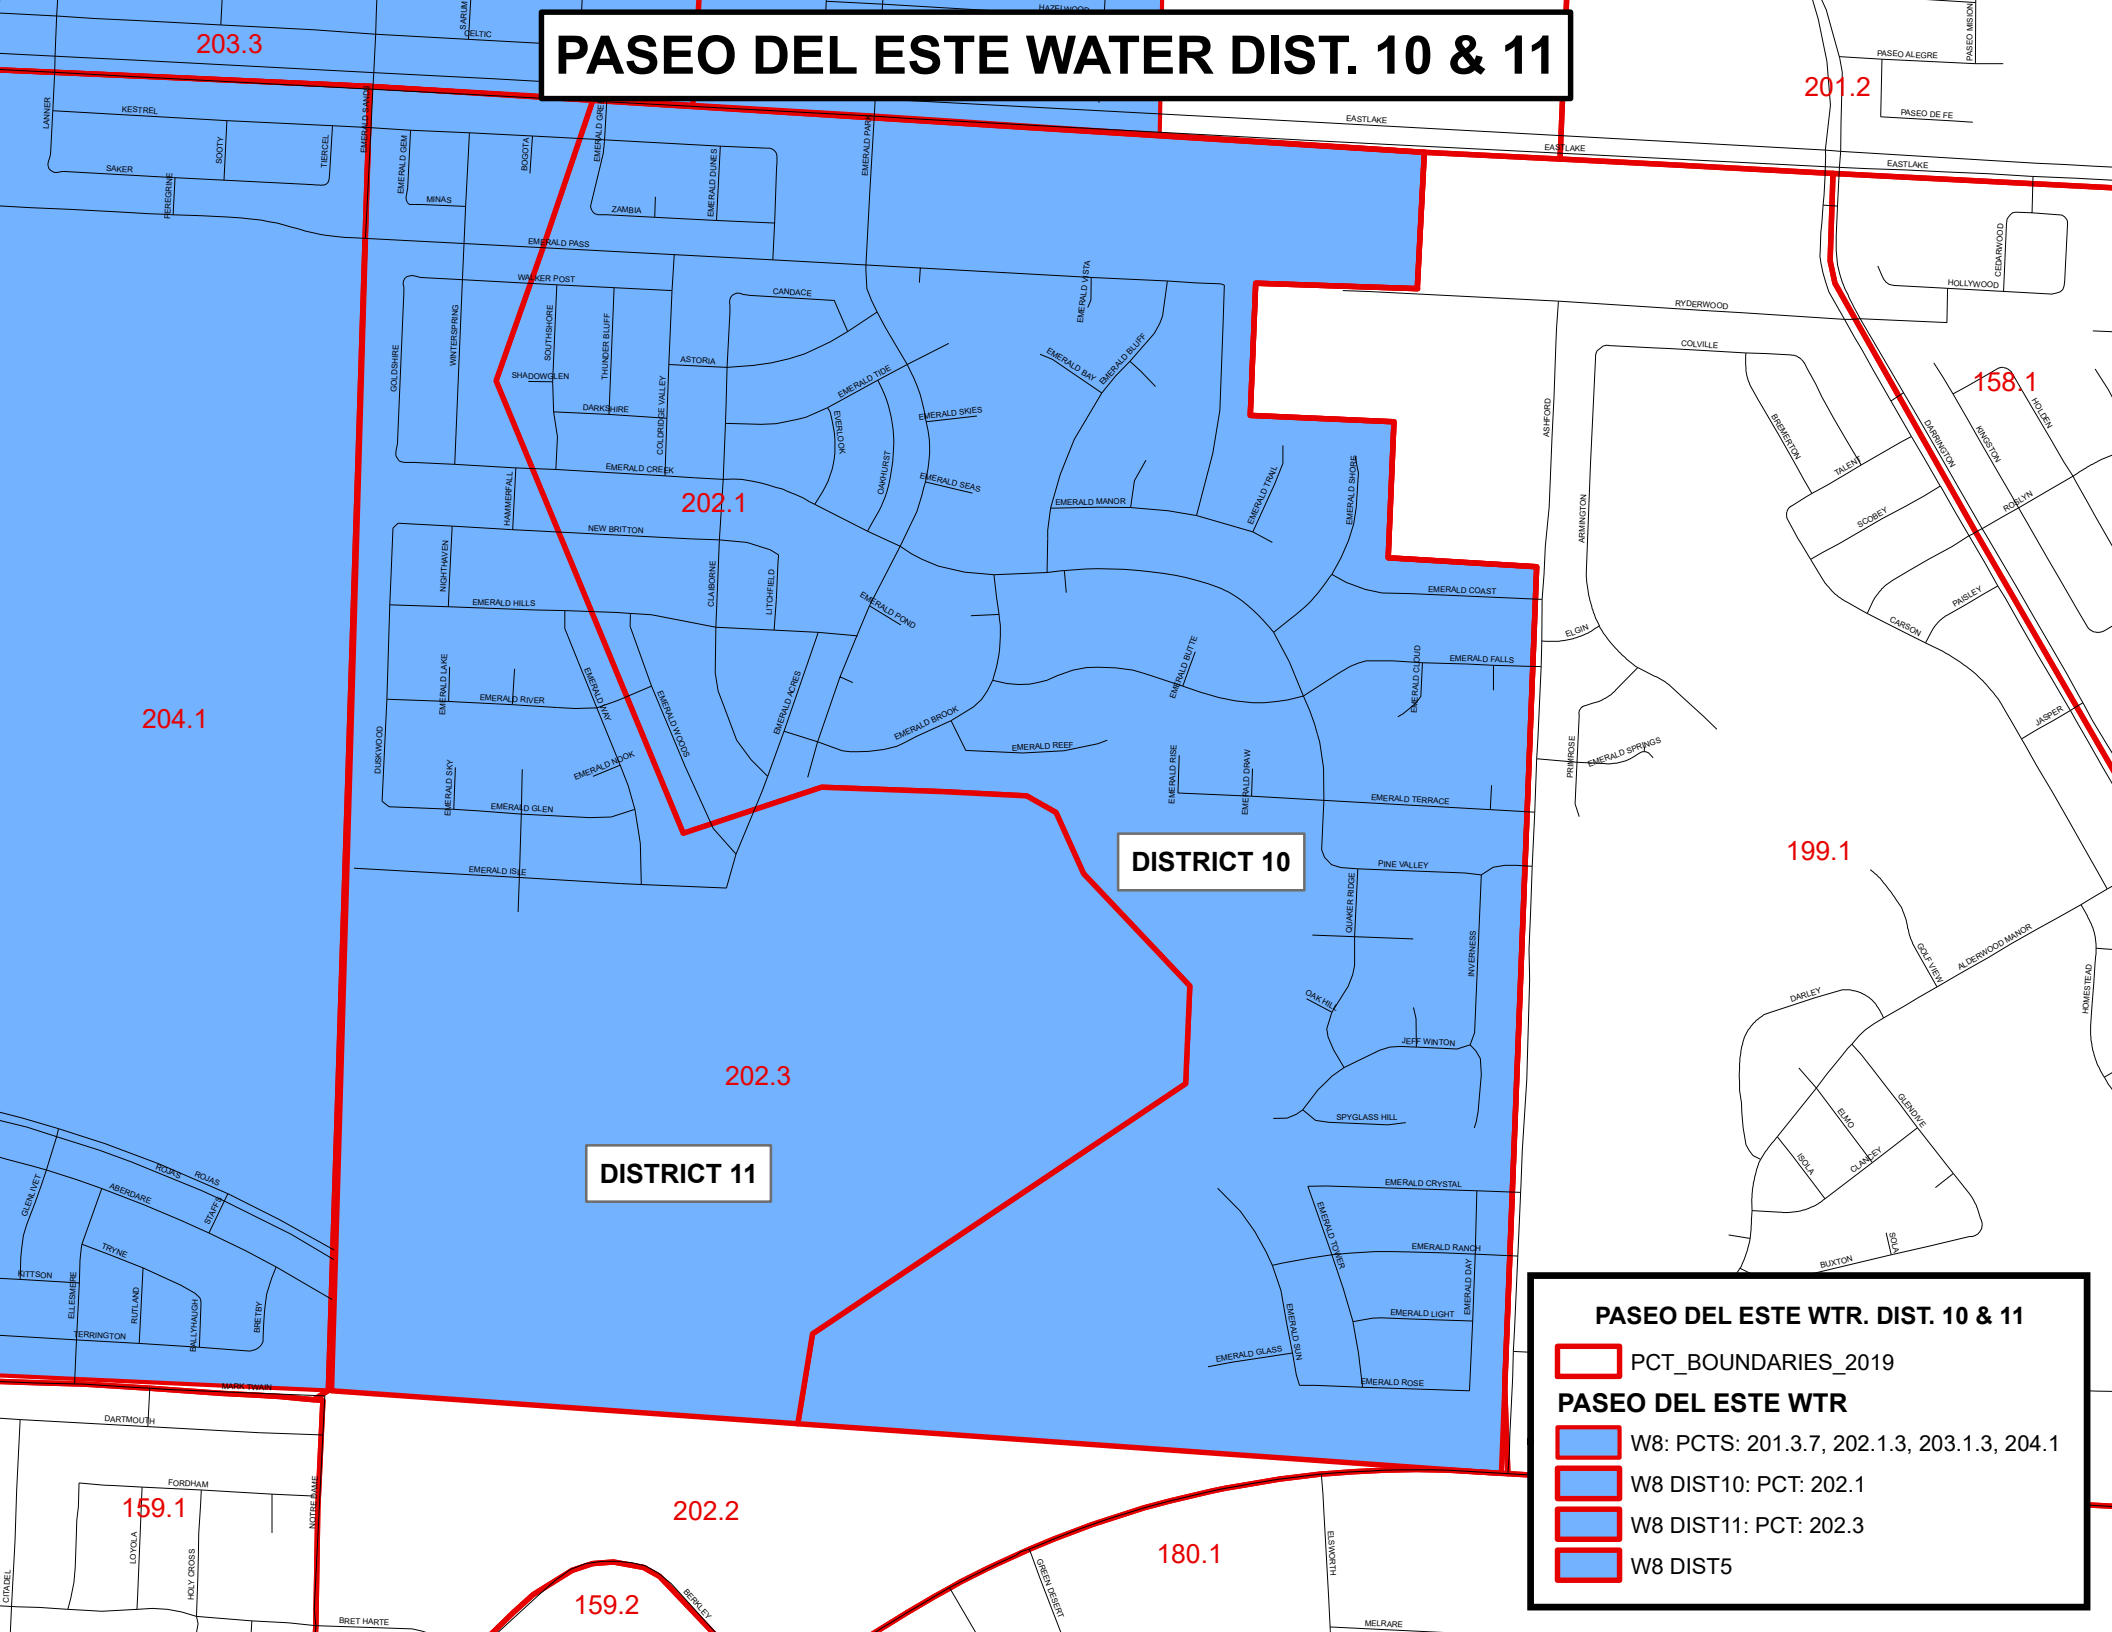

PASEO DEL ESTE WATER DIST. 10 & 11

DISTRICT 10

DISTRICT 11

PASEO DEL ESTE WTR. DIST. 10 & 11

- PCT_BOUNDARIES_2019
- PASEO DEL ESTE WTR**
- W8: PCTS: 201.3.7, 202.1.3, 203.1.3, 204.1
- W8 DIST10: PCT: 202.1
- W8 DIST11: PCT: 202.3
- W8 DIST5